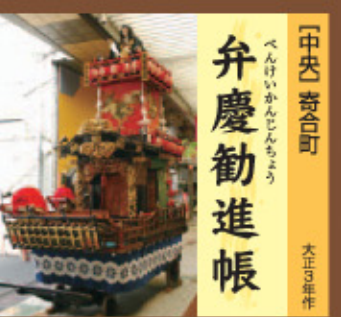

〔中央〕歌川町
藤原定家
大正19年作

〔東〕田町四
龍神の舞
大正11年作